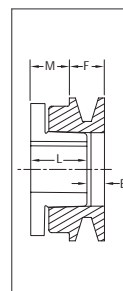

Tipo 1

Tipo 3

Tipo 5

P.D. para correas "A" (4L) = O.D. P.D. para correas "3L" = D.D.+0.25 = D.E. -0.34 * Dimensiones a la fracción más cercana
 Leyenda: "E" y "M": dimensiones pueden variar según la tolerancia del eje. Con buje "L" únicamente quede posible el montaje a la inversa, ver página 11 para las instrucciones de instalación.

Tipo 2

Tipo 4

Tipo 6

POLEAS

P.D. para correas "A" = Datum.Dia. + 0.35" = O.D. - 0.40"

P.D. for "B" Belts = O.D.

* Dimensiones a la fracción más cercana

Leyenda: "E" y "M": dimensiones pueden variar según la tolerancia del eje. Con buje "L" únicamente quede posible el montaje a la inversa, ver página 11 para las instrucciones de instalación.