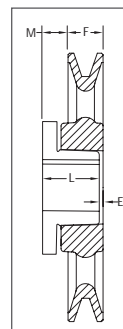

Tipo 1

Tipo 3

Tipo 5

P.D. para correas "A" (4L) = O.D. P.D. para correas "3L" = D.D.+0.25 = D.E. -0.34 * Dimensiones a la fracción más cercana
 Leyenda: "E" y "M": dimensiones pueden variar según la tolerancia del eje. Con buje "L" únicamente quede posible el montaje a la inversa, ver página 11 para las instrucciones de instalación.