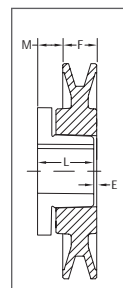

Tipo 1

Tipo 3

Tipo 5

P.D. para correas "A" (4L) = O.D. P.D. para correas "3L" = D.D.+0.25 = D.E. -0.34 * Dimensiones a la fracción más cercana
 Leyenda: "E" y "M": dimensiones pueden variar según la tolerancia del eje. Con buje "L" únicamente quede posible el montaje a la inversa, ver página 11 para las instrucciones de instalación.

Tipo 2

Tipo 4

Tipo 6

POLEAS

P.D. para correas "A" = Datum.Dia. + 0.35" = O.D. - 0.40"

P.D. for "B" Belts = O.D.

* Dimensiones a la fracción más cercana

Leyenda: "E" y "M": dimensiones pueden variar según la tolerancia del eje. Con buje "L" únicamente quede posible el montaje a la inversa, ver página 11 para las instrucciones de instalación.