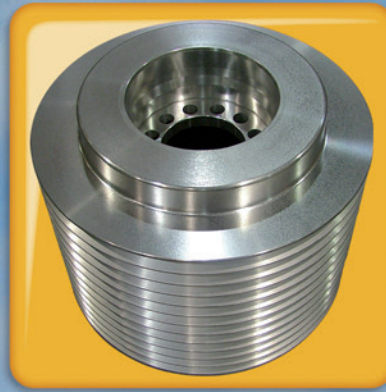

MASKA

Cumple con las exigencias del sector petrolero

Moldes especiales a medida & todas las poleas estándares hasta 71" en inventario
Productos a medida hasta 82" disponibles con tiempo de entrega muy corto

Capacidades :

Series de poleas GE 752 & poleas con buje W

Series con masas extendidas

Bujes W largos & Bujes S

Perforado y con cuñero hasta 10"

Todos los productos son conformes según los estándares internacionales.